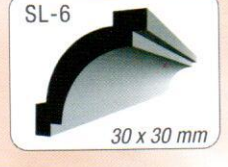

PROFILI ZA ULJEPŠAVANJE INTERIJERA

Unutarnji profili izrađeni su od ekstrudiranog polistirola i služe namjeni ukrašavanja interijera. Uz malo mašte Vaš prostor dobiva nove dimenzije. Profili se na podlogu lijepo akrilnim montažnim ljepljivom a završna obrada i bojanje mogući su isključivo bojama na bazi vode (preporuka: Ipol, Biserka plus ili Koloren - Bifiks boje za unutarnje zidove).

Kutne letvice

Ukrasne letvice