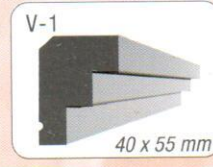

PROFILI ZA ULJEPŠAVANJE INTERIJERA

Unutarnji profili izrađeni su od ekstrudiranog polistirola i služe namjeni ukrašavanja interijera. Uz malo mašte Vaš prostor dobiva nove dimenzije. Profili se na podlogu lijepo akrilnim montažnim ljepljivom a završna obrada i bojanje mogući su isključivo bojama na bazi vode (preporuka: Ipol, Biserka plus ili Koloren - Bifiks boje za unutarnje zidove).

Kutne letvice

Ukrasne letvice