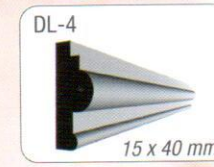

PROFILI ZA ULJEPŠAVANJE INTERIJERA

Unutarnji profili izrađeni su od ekstrudiranog polistirola i služe namjeni ukrašavanja interijera. Uz malo mašte Vaš prostor dobiva nove dimenzije. Profili se na podlogu lijepo akrilnim montažnim ljepljivom a završna obrada i bojanje mogući su isključivo bojama na bazi vode (preporuka: Ipol, Biserka plus ili Koloren - Bifiks boje za unutarnje zidove).

Kutne letvice

Ukrasne letvice

Kutni profili

Rozete

Napomena: MOGUĆNOST IZRADE PROFILA PO SKICI !

DOMAĆI PROIZVOD I ZAJAMČENA KVALITETA