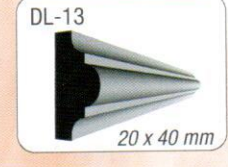

PROFILI ZA ULJEPŠAVANJE INTERIJERA

Unutarnji profili izrađeni su od ekstrudiranog polistirola i služe namjeni ukrašavanja interijera. Uz malo mašte Vaš prostor dobiva nove dimenzije. Profili se na podlogu lijepo akrilnim montažnim ljepljivom a završna obrada i bojanje mogući su isključivo bojama na bazi vode (preporuka: Ipol, Biserka plus ili Koloren - Bifiks boje za unutarnje zidove).

Kutne letvice

Ukrasne letvice

Kutni profili

Rozete

Napomena: MOGUĆNOST IZRADE PROFILA PO SKICI !

DOMAĆI PROIZVOD I ZAJAMČENA KVALITETA