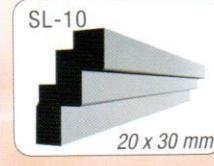

PROFILI ZA ULJEPŠAVANJE INTERIJERA

Unutarnji profili izrađeni su od ekstrudiranog polistirola i služe namjeni ukrašavanja interijera. Uz malo mašte Vaš prostor dobiva nove dimenzije. Profili se na podlogu lijepo akrilnim montažnim ljepljivom a završna obrada i bojanje mogući su isključivo bojama na bazi vode (preporuka: Ipol, Biserka plus ili Koloren - Bifiks boje za unutarnje zidove).

Kutne letvice

Ukrasne letvice