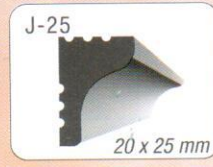

PROFILI ZA ULJEPŠAVANJE INTERIJERA

Unutarnji profili izrađeni su od ekstrudiranog polistirola i služe namjeni ukrašavanja interijera. Uz malo mašte Vaš prostor dobiva nove dimenzije. Profili se na podlogu lijepo akrilnim montažnim ljepljivom a završna obrada i bojanje mogući su isključivo bojama na bazi vode (preporuka: Ipol, Biserka plus ili Koloren - Bifiks boje za unutarnje zidove).

Kutne letvice

Ukrasne letvice