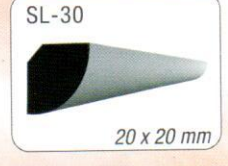

PROFILI ZA ULJEPŠAVANJE INTERIJERA

Unutarnji profili izrađeni su od ekstrudiranog polistirola i služe namjeni ukrašavanja interijera. Uz malo mašte Vaš prostor dobiva nove dimenzije. Profili se na podlogu lijepo akrilnim montažnim ljepljivom a završna obrada i bojanje mogući su isključivo bojama na bazi vode (preporuka: Ipol, Biserka plus ili Koloren - Bifiks boje za unutarnje zidove).

Kutne letvice

Ukrasne letvice