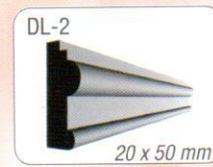

PROFILI ZA ULJEPŠAVANJE INTERIJERA

Unutarnji profili izrađeni su od ekstrudiranog polistirola i služe namjeni ukrašavanja interijera. Uz malo mašte Vaš prostor dobiva nove dimenzije. Profili se na podlogu lijepo akrilnim montažnim ljepljivom a završna obrada i bojanje mogući su isključivo bojama na bazi vode (preporuka: Ipol, Biserka plus ili Koloren - Bifiks boje za unutarnje zidove).

Kutne letvice

Ukrasne letvice

Kutni profili

Rozete

Napomena: MOGUĆNOST IZRADE PROFILA PO SKICI !

DOMAĆI PROIZVOD I ZAJAMČENA KVALITETA