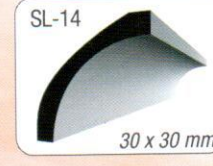

PROFILI ZA ULJEPŠAVANJE INTERIJERA

Unutarnji profili izrađeni su od ekstrudiranog polistirola i služe namjeni ukrašavanja interijera. Uz malo mašte Vaš prostor dobiva nove dimenzije. Profili se na podlogu lijepo akrilnim montažnim ljepljivom a završna obrada i bojanje mogući su isključivo bojama na bazi vode (preporuka: Ipol, Biserka plus ili Koloren - Bifiks boje za unutarnje zidove).

Kutne letvice

Ukrasne letvice